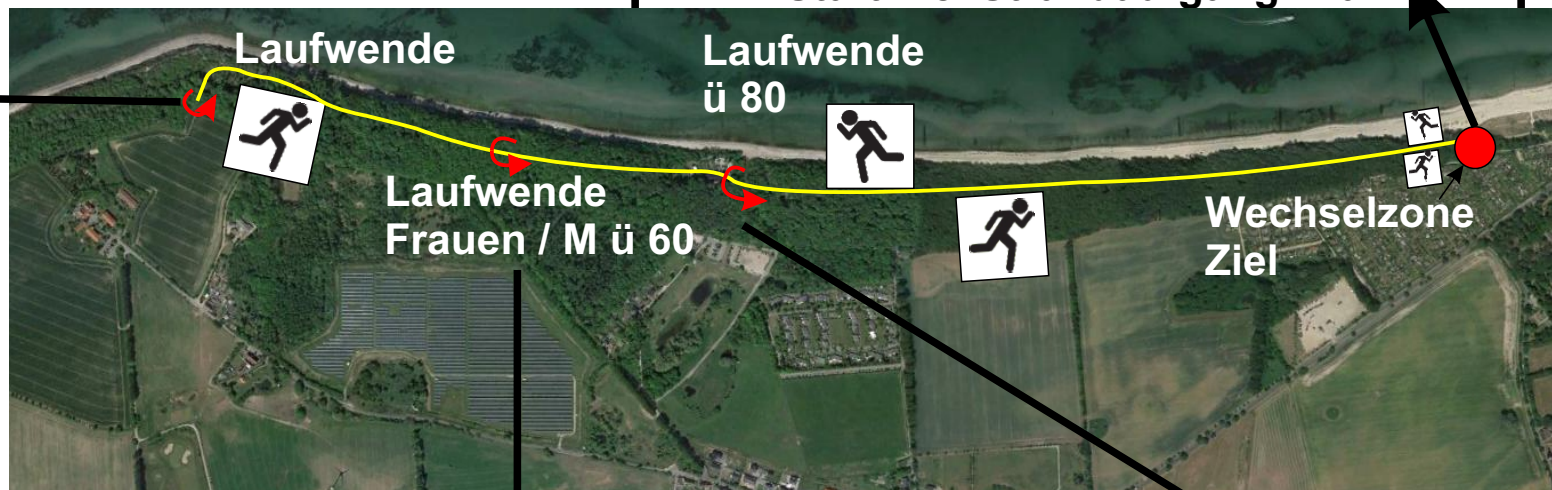

Laufwende am Geinitz-Ort
Streckenlänge ca. 6 km

Start Ziel Strandaufgang 27a

Laufwende Frauen und Männer über 60 am Neptun Schild des „Planetenweges“
Laufstrecke ca. 4 km

Laufwende über 80 vor der Schlucht zum Hotel Wilhelmshöhe. Laufstrecke ca. 3 km

Staffel

Die lange Lauf Strecke
Spaß - Staffel

(Ohne Wertung)
auch die kurzen Strecken möglich.